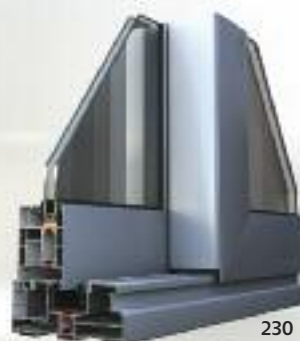

**ΕΞΟΙΚΟΝΟΜΗΣΤΕ**

**ΕΝΕΡΓΕΙΑ ΕΠΕΝΔΥΟΝΤΑΣ... ΣΤΗΝ**

ΕΤΟΙΜΟ ΚΟΥΦΩΜΑ  
ΑΛΟΥΜΙΝΙΟΥ & PVC (VEKA)

**ALVEK**

Ποιοτική κατασκευή  
στη σωστή τιμή

Επιλέξτε για το χώρο  
σας το καλύτερο,  
κερδίζοντας τριπλά.  
Αποκτήστε ποιότητα,  
σωστή κατασκευή σε μια  
απόλυτα λογική τιμή  
και παράλληλα κερδίστε  
ενέργεια επιλέγοντας  
θερμομονωτικά  
κουφώματα **ALVEK**.